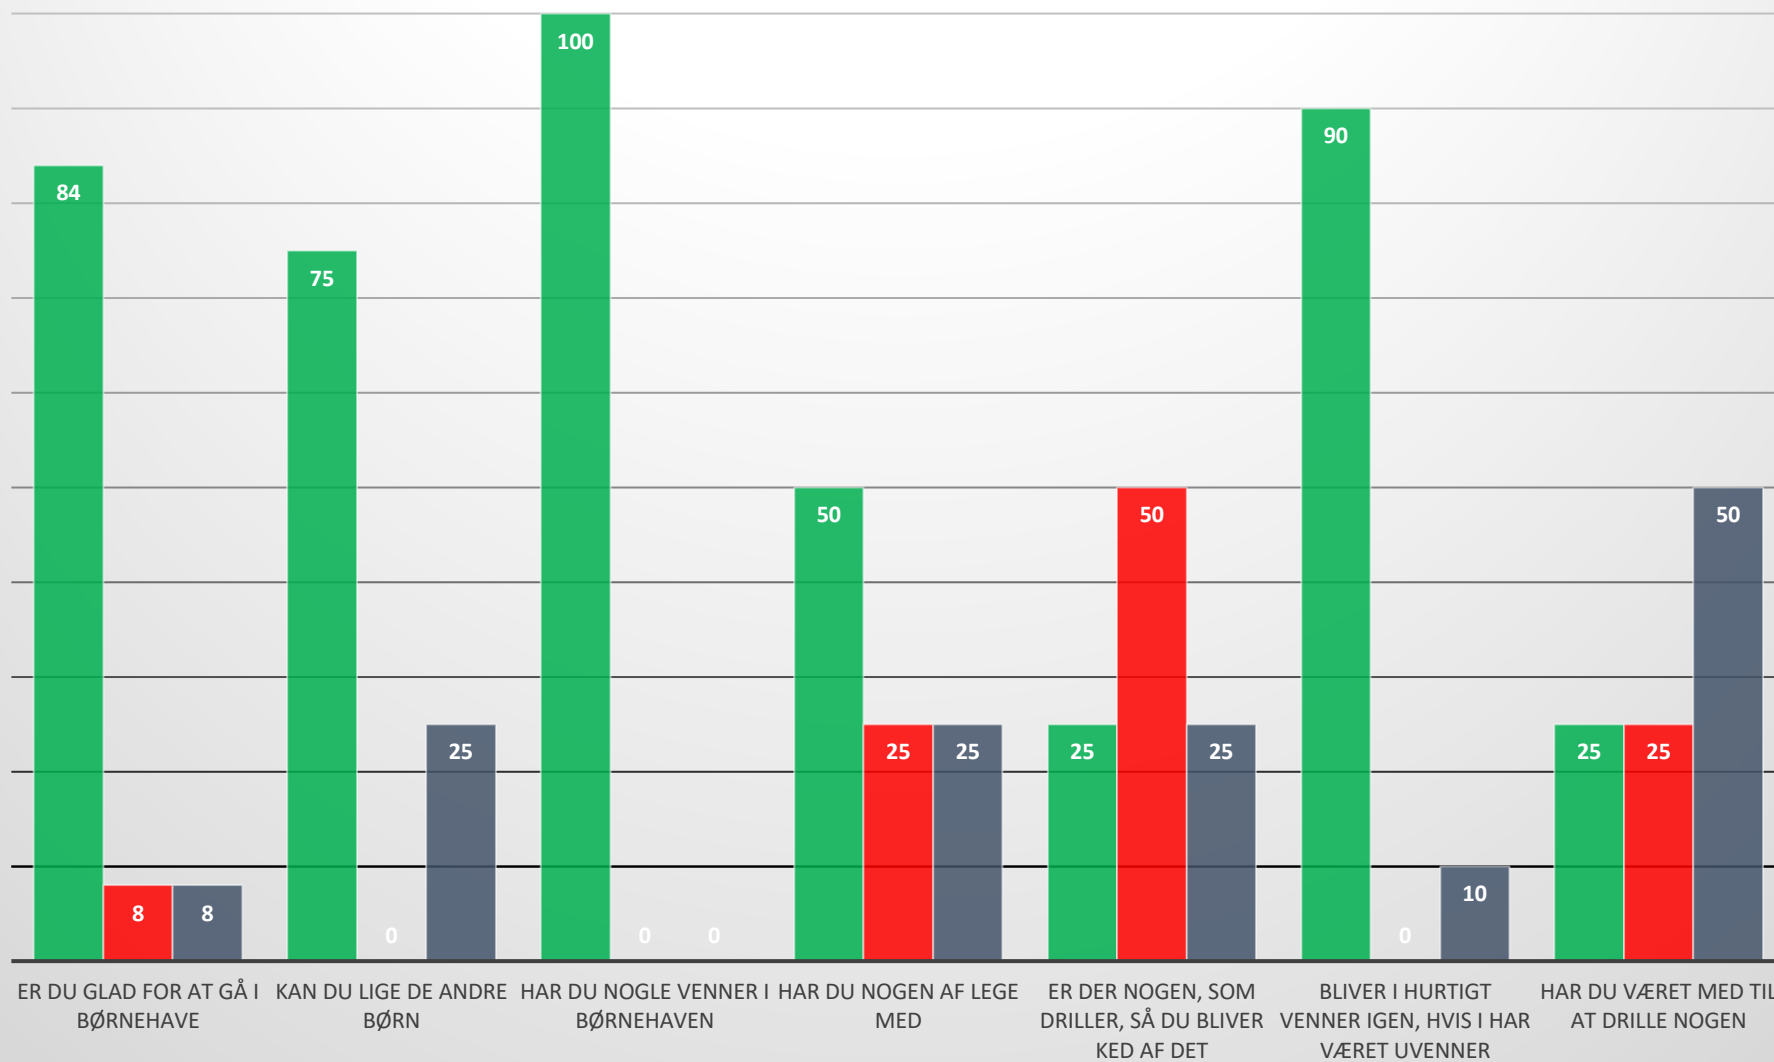

BØRNEMILJØVURDERING APRIL 2019

Børnene

■ Ja ■ Nej ■ Nogle gange